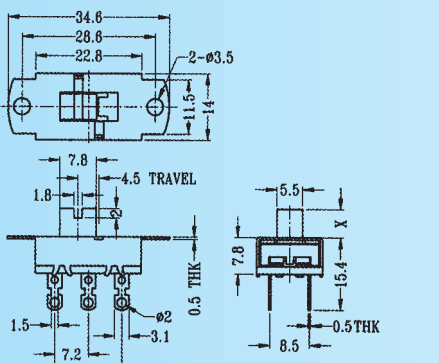

Optional Knob type

GE	GD				

SS-22124

Rating: 1.5A 250V AC
Function: 2P2T

N NON-SHORTING

Optional Knob type

GE	TA	UB	VB	GD	UD

SS-22126

Rating: 5A 250V AC
Function: 2P2T

N NON-SHORTING

Optional Knob type

GE	TA	UB	VB	GD	UD

SS-22127

Rating: 3A 250V AC
Function: 2P2T

N NON-SHORTING

Optional Knob type