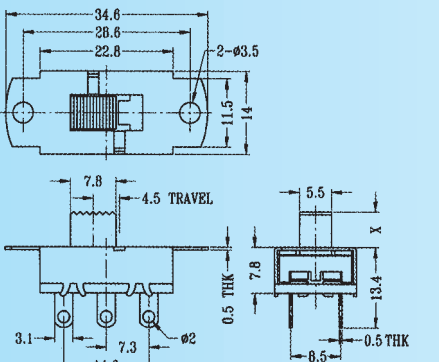

Optional Knob type

GE	GD				

SS-22124

Rating: 1.5A 250V AC
Function: 2P2T

N NON-SHORTING

Optional Knob type

GE	TA	UB	VB	GD	UD

SS-22126

Rating: 5A 250V AC
Function: 2P2T

N NON-SHORTING

Optional Knob type

GE	TA	UB	VB	GD	UD

SS-22127

Rating: 3A 250V AC
Function: 2P2T

N NON-SHORTING

Optional Knob type