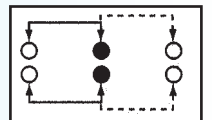

N NON-SHORTING

Optional Knob type

GE	TA	UB	VB	GD	UD