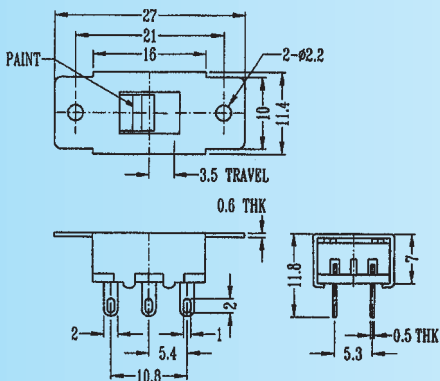

Optional Knob type

GD	GE				

SS-22G05

Rating: 0.5A 50V DC
Function: 2P2T

N NON-SHORTING

Optional Knob type

GA	GE	GD	TA	AT	NY
MX	UB				

SS-22G06

Rating: 1A 125V AC
Function: 2P2T

N NON-SHORTING

Optional Knob type

GE	UB				

SS-22G07

Rating: 1A 125V AC
Function: 2P2T

N NON-SHORTING

Optional Knob type