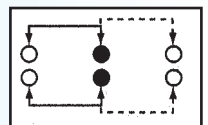

Optional Knob type

GD	GE				

SS-22G05

Rating: 0.5A 50V DC
Function: 2P2T

N NON-SHORTING

Optional Knob type

GA	GE	GD	TA	AT	NY
MX	UB				

SS-22G06

Rating: 1A 125V AC
Function: 2P2T

N NON-SHORTING

Optional Knob type

GE	UB				

SS-22G07

Rating: 1A 125V AC
Function: 2P2T

N NON-SHORTING

Optional Knob type