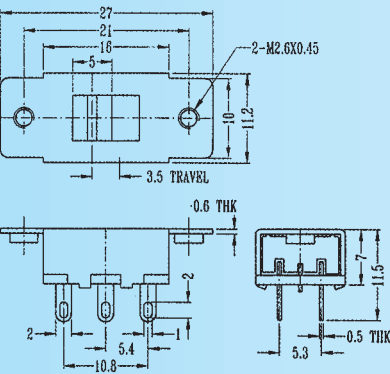

Optional Knob type

GD	GE				

SS-22G05

Rating: 0.5A 50V DC
Function: 2P2T

N NON-SHORTING

Optional Knob type

GA	GE	GD	TA	AT	NY
MX	UB				

SS-22G06

Rating: 1A 125V AC
Function: 2P2T

N NON-SHORTING

Optional Knob type

GE	UB				

SS-22G07

Rating: 1A 125V AC
Function: 2P2T

N NON-SHORTING

Optional Knob type