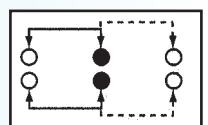

Rating: 1A 125V AC
Function: 2P2T

N NON-SHORTING

Optional Knob type

GE	UB				

SS-22G07

Rating: 1A 125V AC
Function: 2P2T

N NON-SHORTING

Optional Knob type