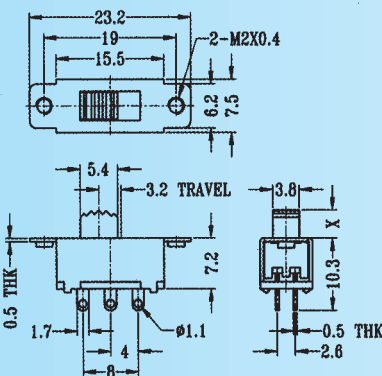

Optional Knob type

GD	GA	GE			

SS-22F43

Rating: 0.5A 50V DC
Function: 2P2T

N NON-SHORTING

Optional Knob type

GA					

SS-22F44

Rating: 0.5A 50V DC
Function: 2P2T

N NON-SHORTING

Optional Knob type

GE	NT	AY			

SS-22F45

Rating: 0.5A 50V DC
Function: 2P2T

N NON-SHORTING

Optional Knob type