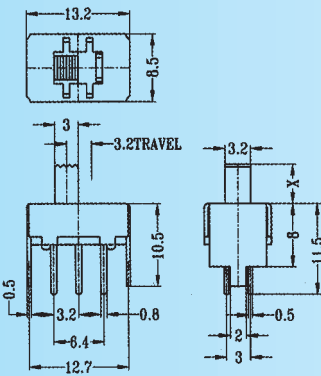

Optional Knob type

GD	GA	GE			

SS-22F43

Rating: 0.5A 50V DC
Function: 2P2T

N NON-SHORTING

Optional Knob type

GA					

SS-22F44

Rating: 0.5A 50V DC
Function: 2P2T

N NON-SHORTING

Optional Knob type

GE	NT	AY			

SS-22F45

Rating: 0.5A 50V DC
Function: 2P2T

N NON-SHORTING

Optional Knob type