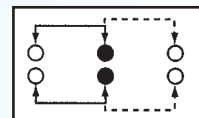

N NON-SHORTING

Optional Knob type

AY	NT	GE