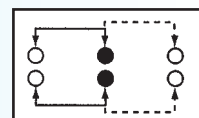

Optional Knob type

GE					

SS-22F12

Rating: 0.5A 50V DC

Function: 2P2T

N NON-SHORTING

Optional Knob type

GA	GE	UB	GD	TA	AT
MX	NY				