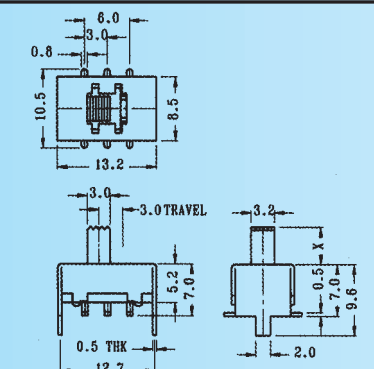

Optional Knob type

GE					

SS-22F12

Rating: 0.5A 50V DC

Function: 2P2T

N NON-SHORTING

Optional Knob type

GA	GE	UB	GD	TA	AT
MX	NY				