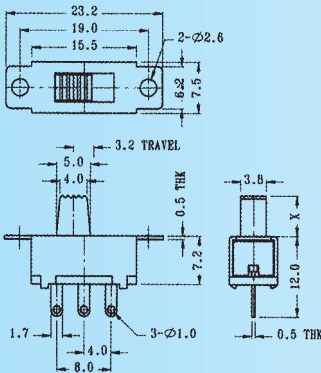

Optional Knob type

GE	VA	AT	NY		

**SS-12F82**

Rating: 0.5A 50V DC  
Function: 1P2T

**N** NON-SHORTING

Optional Knob type

GE	VA				

**SS-12F85**

Rating: 0.5A 50V DC  
Function: 1P2T

**N** NON-SHORTING

Optional Knob type

GA	GE	GD	TA	AT	NT
MX					

**SS-12F86**

Rating: 0.5A 50V DC  
Function: 1P2T

**N** NON-SHORTING

Optional Knob type