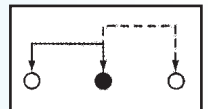

Optional Knob type

GE	VA	AT	NY		

**SS-12F82**

Rating: 0.5A 50V DC  
Function: 1P2T

**N** NON-SHORTING

Optional Knob type

GE	VA				

**SS-12F85**

Rating: 0.5A 50V DC  
Function: 1P2T

**N** NON-SHORTING

Optional Knob type

GA	GE	GD	TA	AT	NT
MX					

**SS-12F86**

Rating: 0.5A 50V DC  
Function: 1P2T

**N** NON-SHORTING

Optional Knob type