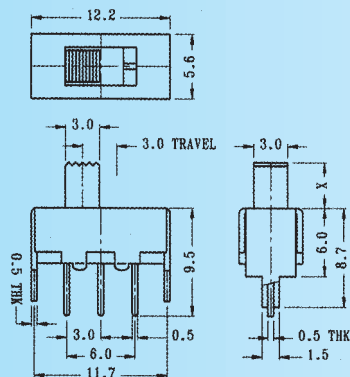

Optional Knob type

GE	VA	AT	NY		

**SS-12F82**

Rating: 0.5A 50V DC  
Function: 1P2T

**N** NON-SHORTING

Optional Knob type

GE	VA				

**SS-12F85**

Rating: 0.5A 50V DC  
Function: 1P2T

**N** NON-SHORTING

Optional Knob type

GA	GE	GD	TA	AT	NT
MX					

**SS-12F86**

Rating: 0.5A 50V DC  
Function: 1P2T

**N** NON-SHORTING

Optional Knob type