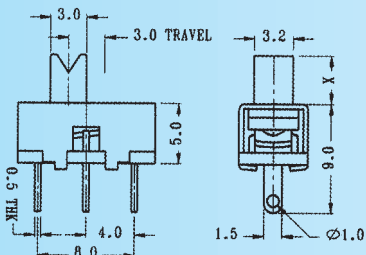

Optional Knob type

GE	VA				

SS-12F77

Rating: 0.5A 50V DC
Function: 1P2T

N NON-SHORTING

Optional Knob type

GE	VA				

SS-12F78

Rating: 0.5A 50V DC
Function: 1P2T

N NON-SHORTING

Optional Knob type

GE	VA				

SS-12F79

Rating: 0.5A 50V DC
Function: 1P2T

N NON-SHORTING

Optional Knob type