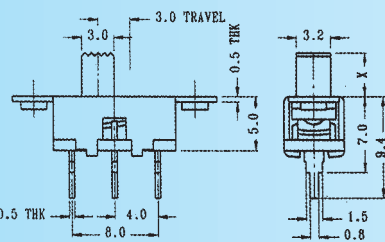

Optional Knob type

GE	VA				

SS-12F77

Rating: 0.5A 50V DC
Function: 1P2T

N NON-SHORTING

Optional Knob type

GE	VA				

SS-12F78

Rating: 0.5A 50V DC
Function: 1P2T

N NON-SHORTING

Optional Knob type

GE	VA				

SS-12F79

Rating: 0.5A 50V DC
Function: 1P2T

N NON-SHORTING

Optional Knob type