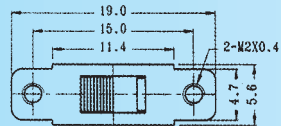

Optional Knob type

GE	VA				

SS-12F77

Rating: 0.5A 50V DC
Function: 1P2T

N NON-SHORTING

Optional Knob type

GE	VA				

SS-12F78