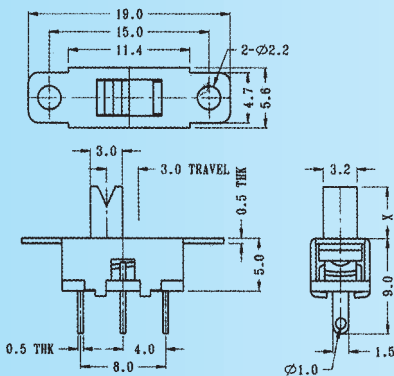

Optional Knob type

GE	VA				

SS-12F71

Rating: 0.5A 50V DC
Function: 1P2T

N NON-SHORTING

Optional Knob type

GE	VA				

SS-12F72

Rating: 0.5A 50V DC
Function: 1P2T

N NON-SHORTING

Optional Knob type

GE	VA				

SS-12F73

Rating: 0.5A 50V DC
Function: 1P2T

N NON-SHORTING

Optional Knob type