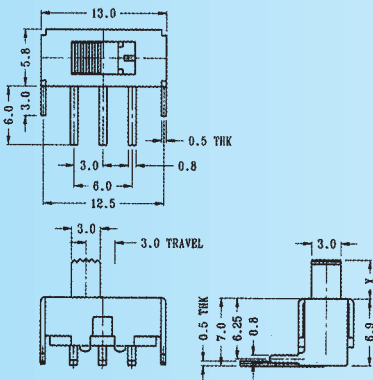

**SS-12F87**

Rating: 0.5A 50V DC  
Function: 1P2T

- S** SHORTING
- N** NON-SHORTING

**Optional Knob type**

<b>GE</b>	<b>VA</b>				

**SS-12F88**

Rating: 0.5A 50V DC  
Function: 1P2T

- S** SHORTING
- N** NON-SHORTING

**Optional Knob type**

<b>GE</b>	<b>VA</b>				

**SS-12F89**

Rating: 0.5A 50V DC  
Function: 1P2T

- N** NON-SHORTING

**Optional Knob type**

<b>GE</b>	<b>VA</b>	<b>AT</b>	<b>NY</b>		

**SS-12F90**

Rating: 0.5A 50V DC  
Function: 1P2T

- N** NON-SHORTING

**Optional Knob type**

<b>GE</b>	<b>VA</b>	<b>AT</b>	<b>NY</b>	<b>GD</b>	<b>GA</b>

**SS-12F91**

Rating: 0.5A 50V DC  
Function: 1P2T

- N** NON-SHORTING

**Optional Knob type**

<b>GE</b>	<b>VA</b>	<b>AT</b>	<b>NY</b>	<b>GD</b>	<b>GA</b>
<b>MX</b>					