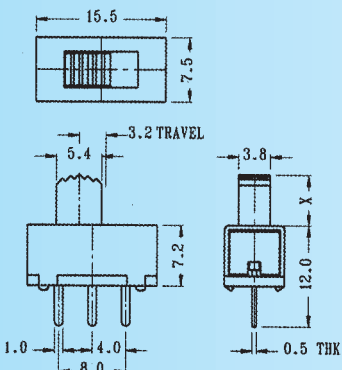

**Optional Knob type**

<b>GE</b>	<b>VA</b>				

**SS-12F89**

Rating: 0.5A 50V DC  
Function: 1P2T

- N** NON-SHORTING

**Optional Knob type**

<b>GE</b>	<b>VA</b>	<b>AT</b>	<b>NY</b>		

**SS-12F90**

Rating: 0.5A 50V DC  
Function: 1P2T

- N** NON-SHORTING

**Optional Knob type**

<b>GE</b>	<b>VA</b>	<b>AT</b>	<b>NY</b>	<b>GD</b>	<b>GA</b>

**SS-12F91**

Rating: 0.5A 50V DC  
Function: 1P2T

- N** NON-SHORTING