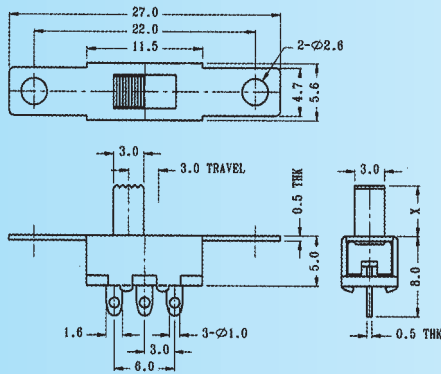

Optional Knob type

GA	GE	GD	TA	AT	NT
MX					

SS-12F33

Rating: 0.5A 50V DC
Function: 1P2T

N NON-SHORTING

Optional Knob type

GE	VA				

SS-12F34

Rating: 0.5A 50V DC
Function: 1P2T

N NON-SHORTING

Optional Knob type

GE	VA				

SS-12F35

Rating: 0.5A 50V DC
Function: 1P2T

N NON-SHORTING

Optional Knob type