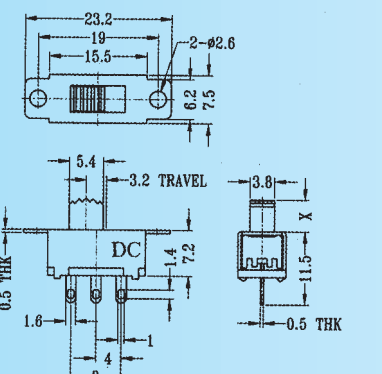

Optional Knob type

GA	GE	GD	TA	AT	NT
MX					

SS-12F33

Rating: 0.5A 50V DC
Function: 1P2T

N NON-SHORTING

Optional Knob type

GE	VA				

SS-12F34

Rating: 0.5A 50V DC
Function: 1P2T

N NON-SHORTING

Optional Knob type

GE	VA				

SS-12F35

Rating: 0.5A 50V DC
Function: 1P2T

N NON-SHORTING

Optional Knob type