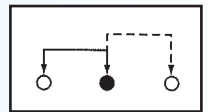

Optional Knob type

GA	VA				

**SS-12F28**

Rating: 0.5A 50V DC  
Function: 1P2T

**N** NON-SHORTING

Optional Knob type

GA	GE	GD	TA	AT	NT
MX					

**SS-12F29**

Rating: 0.5A 50V DC  
Function: 1P2T

**N** NON-SHORTING

Optional Knob type

GA	GE	GD	TA	AT	NT
MX					

**SS-12F30**

Rating: 0.5A 50V DC  
Function: 1P2T

**N** NON-SHORTING

Optional Knob type