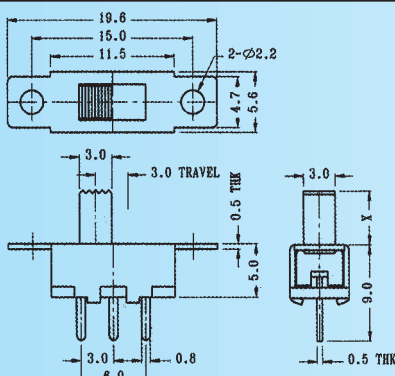

Optional Knob type

GA	VA				

**SS-12F28**

Rating: 0.5A 50V DC  
Function: 1P2T

**N** NON-SHORTING

Optional Knob type

GA	GE	GD	TA	AT	NT
MX					

**SS-12F29**

Rating: 0.5A 50V DC  
Function: 1P2T

**N** NON-SHORTING

Optional Knob type

GA	GE	GD	TA	AT	NT
MX					

**SS-12F30**

Rating: 0.5A 50V DC  
Function: 1P2T

**N** NON-SHORTING

Optional Knob type