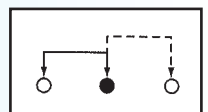

Optional Knob type

GA	VA				

**SS-12F28**

Rating: 0.5A 50V DC  
Function: 1P2T

**N** NON-SHORTING

Optional Knob type

GA	GE	GD	TA	AT	NT
MX					

**SS-12F29**

Rating: 0.5A 50V DC  
Function: 1P2T

**N** NON-SHORTING

Optional Knob type

GA	GE	GD	TA	AT	NT
MX					

**SS-12F30**

Rating: 0.5A 50V DC  
Function: 1P2T

**N** NON-SHORTING

Optional Knob type