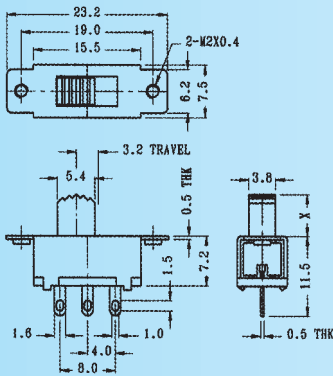

Optional Knob type

GA	VA				

**SS-12F28**

Rating: 0.5A 50V DC  
Function: 1P2T

**N** NON-SHORTING

Optional Knob type

GA	GE	GD	TA	AT	NT
MX					

**SS-12F29**

Rating: 0.5A 50V DC  
Function: 1P2T

**N** NON-SHORTING

Optional Knob type

GA	GE	GD	TA	AT	NT
MX					

**SS-12F30**

Rating: 0.5A 50V DC  
Function: 1P2T

**N** NON-SHORTING

Optional Knob type