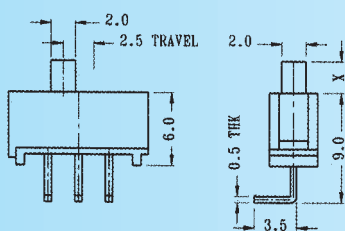

Optional Knob type

TA					

SS-12E04

Rating: 0.3A 50V DC
Function: 1P2T

S SHORTING

Optional Knob type

TA					

SS-12E05

Rating: 0.3A 50V DC
Function: 1P2T

S SHORTING

Optional Knob type

TA					

SS-12E06

Rating: 0.3A 50V DC
Function: 1P2T

S SHORTING

Optional Knob type