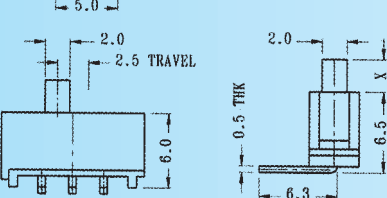

Optional Knob type

TA					

SS-12E04

Rating: 0.3A 50V DC
Function: 1P2T

S SHORTING

Optional Knob type

TA					

SS-12E05

Rating: 0.3A 50V DC
Function: 1P2T

S SHORTING

Optional Knob type

TA					

SS-12E06

Rating: 0.3A 50V DC
Function: 1P2T

S SHORTING

Optional Knob type