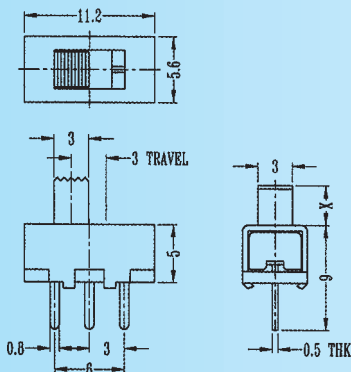

Optional Knob type

GE	VA				

SS-12F18

Rating: 0.5A 50V DC
Function: 1P2T

N NON-SHORTING

Optional Knob type

GA	GE	GD	TA	AT	NT
MX					

SS-12F19

Rating: 0.5A 50V DC
Function: 1P2T

N NON-SHORTING

Optional Knob type

GE	VA				

SS-12F20

Rating: 0.5A 50V DC
Function: 1P2T

N NON-SHORTING

Optional Knob type