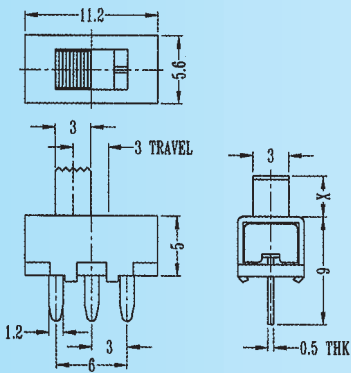

Optional Knob type

GE	VA				

SS-12F18

Rating: 0.5A 50V DC
Function: 1P2T

N NON-SHORTING

Optional Knob type

GA	GE	GD	TA	AT	NT
MX					

SS-12F19