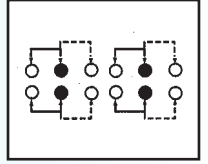

Optional Knob type

PG	VA	GE			

SK-42D02

Rating: 0.3A 50V DC

Function: 4P2T

N NON-SHORTING

Optional Knob type

GE	VA				