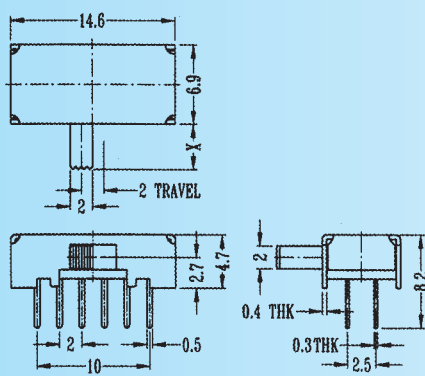

Optional Knob type

PG	VA	GE			

SK-42D02

Rating: 0.3A 50V DC

Function: 4P2T

N NON-SHORTING

Optional Knob type

GE	VA				