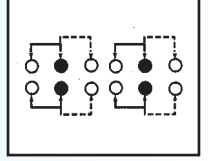

N NON-SHORTING

Optional Knob type

GE	VA