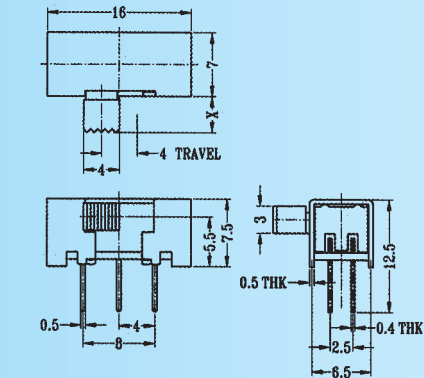

Optional Knob type

GE					

SK-22H03

Rating: 0.3A 50V DC
Function: 2P2T

N NON-SHORTING

Optional Knob type

GE					

SK-22H05

Rating: 0.3A 50V DC
Function: 2P2T

N NON-SHORTING

Optional Knob type

GE					

SK-22H07

Rating: 0.3A 50V DC
Function: 2P2T

N NON-SHORTING

Optional Knob type