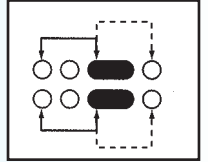

SK-22H01 (L3R1)

SK-22F21(L1R3)

Rating: 0.3A 50V DC
Function: 2P2T

Optional Knob type

GE					

SK-22H02

Rating: 0.3A 50V DC
Function: 2P2T

N NON-SHORTING

Optional Knob type

GE					

SK-22H03

Rating: 0.3A 50V DC
Function: 2P2T

N NON-SHORTING

Optional Knob type

GE					

SK-22H05