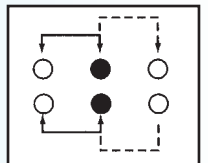

Optional Knob type

GE					

SK-22H03

Rating: 0.3A 50V DC
Function: 2P2T

N NON-SHORTING

Optional Knob type

GE					

SK-22H05

Rating: 0.3A 50V DC
Function: 2P2T

N NON-SHORTING

Optional Knob type

GE					

SK-22H07

Rating: 0.3A 50V DC
Function: 2P2T

N NON-SHORTING

Optional Knob type