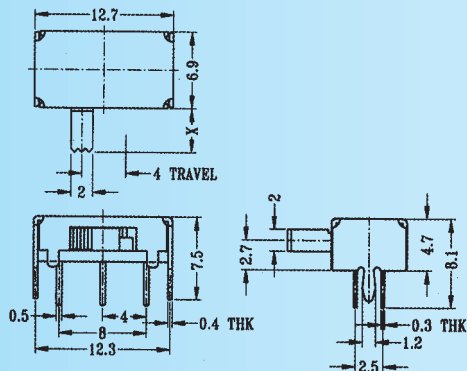

Optional Knob type

GE					

SK-22H03

Rating: 0.3A 50V DC
Function: 2P2T

N NON-SHORTING

Optional Knob type

GE					

SK-22H05

Rating: 0.3A 50V DC
Function: 2P2T

N NON-SHORTING

Optional Knob type

GE					

SK-22H07

Rating: 0.3A 50V DC
Function: 2P2T

N NON-SHORTING

Optional Knob type