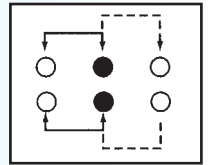

Optional Knob type

MX	NT	AY	NY	GA	GD
AT					

SK-22F14

Rating: 0.5A 50V DC
Function: 2P2T

N NON-SHORTING

Optional Knob type

GE	PG				

SK-22F16

Rating: 0.5A 50V DC
Function: 2P2T

N NON-SHORTING

Optional Knob type

MX	GD	NT	AY	NY	GA
AT					

SK-22F17

Rating: 0.5A 50V DC
Function: 2P2T

N NON-SHORTING

Optional Knob type