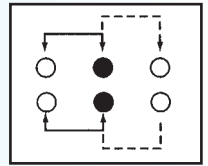

Optional Knob type

MX	NT	AY	NY	GA	GD
AT					

SK-22F14

Rating: 0.5A 50V DC
Function: 2P2T

N NON-SHORTING

Optional Knob type

GE	PG				

SK-22F16

Rating: 0.5A 50V DC
Function: 2P2T

N NON-SHORTING

Optional Knob type

MX	GD	NT	AY	NY	GA
AT					

SK-22F17

Rating: 0.5A 50V DC
Function: 2P2T

N NON-SHORTING

Optional Knob type