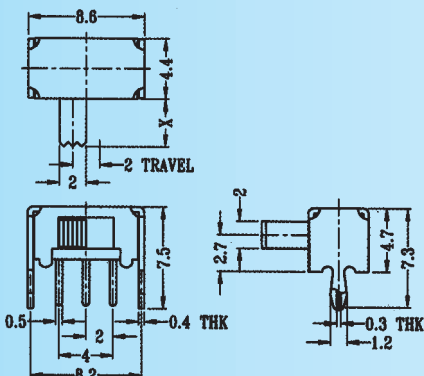

Optional Knob type

VA	GE				

SK-12D09

Rating: 0.3A 50V DC
Function: 1P2T

N NON-SHORTING

Optional Knob type

VA	GE				

SK-12D11

Rating: 0.3A 50V DC
Function: 1P2T

N NON-SHORTING

Optional Knob type

VA	GE				

SK-12D12

Rating: 0.3A 50V DC
Function: 1P2T

S SHORTING

Optional Knob type