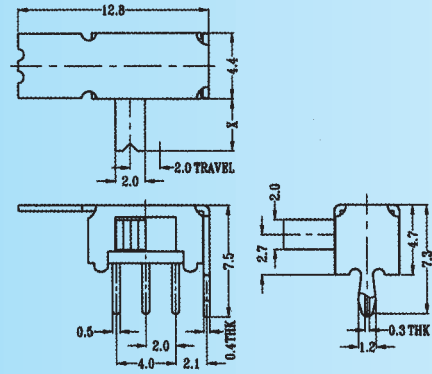

SK-12D02

Rating: 0.3A 50V DC
Function: 1P2T

N NON-SHORTING

Optional Knob type

VA	GE				

SK-12D07

Rating: 0.3A 50V DC
Function: 1P2T

N NON-SHORTING

Optional Knob type

VA	GE				

SK-12D09

Rating: 0.3A 50V DC
Function: 1P2T

N NON-SHORTING

Optional Knob type

VA	GE				

SK-12D11

Rating: 0.3A 50V DC
Function: 1P2T

N NON-SHORTING

Optional Knob type

VA	GE				

SK-12D12

Rating: 0.3A 50V DC
Function: 1P2T

S SHORTING

Optional Knob type