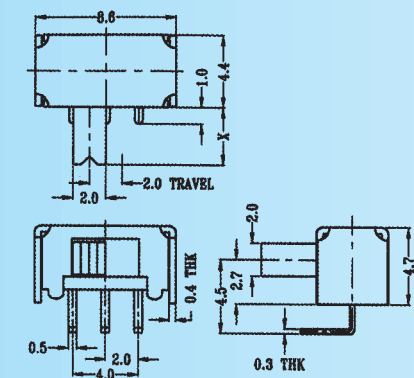

Optional Knob type

VA	GE				

SK-12D09

Rating: 0.3A 50V DC
Function: 1P2T

N NON-SHORTING

Optional Knob type

VA	GE				

SK-12D11

Rating: 0.3A 50V DC
Function: 1P2T

N NON-SHORTING

Optional Knob type

VA	GE				

SK-12D12

Rating: 0.3A 50V DC
Function: 1P2T

S SHORTING

Optional Knob type