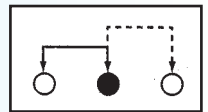

Optional Knob type

VA	GE				

SK-12D09

Rating: 0.3A 50V DC
Function: 1P2T

N NON-SHORTING

Optional Knob type

VA	GE				

SK-12D11