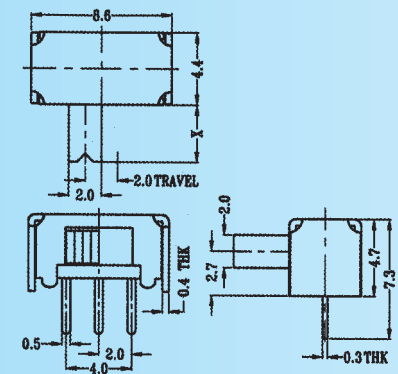

SK-12D02

Rating: 0.3A 50V DC
Function: 1P2T

N NON-SHORTING

Optional Knob type

VA	GE				

SK-12D07

Rating: 0.3A 50V DC
Function: 1P2T

N NON-SHORTING

Optional Knob type

VA	GE				

SK-12D09

Rating: 0.3A 50V DC
Function: 1P2T

N NON-SHORTING

Optional Knob type

VA	GE				

SK-12D11

Rating: 0.3A 50V DC
Function: 1P2T

N NON-SHORTING

Optional Knob type

VA	GE				

SK-12D12

Rating: 0.3A 50V DC
Function: 1P2T

S SHORTING

Optional Knob type