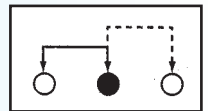

SK-12D11

Rating: 0.3A 50V DC
Function: 1P2T

N NON-SHORTING

Optional Knob type

VA	GE