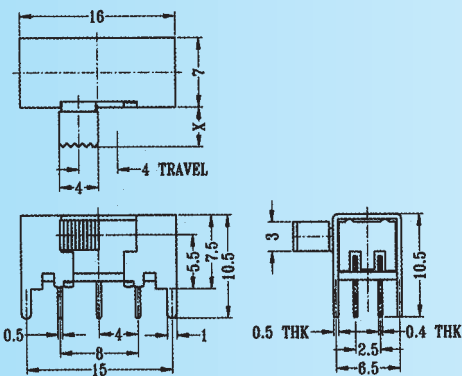

Optional Knob type

GE					

SK-22H11 (L1R3)

Rating: 0.3A 50V DC
Function: 2P2T

N NON-SHORTING

Optional Knob type

GE					

SK-22H13

Rating: 0.3A 50V DC
Function: 2P2T

N NON-SHORTING

Optional Knob type

GE					

SK-22H14

Rating: 0.3A 50V DC
Function: 2P2T

N NON-SHORTING

Optional Knob type