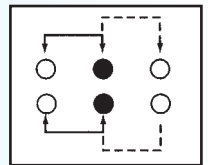

Optional Knob type

GE					

SK-22H11 (L1R3)

Rating: 0.3A 50V DC
Function: 2P2T

N NON-SHORTING

Optional Knob type

GE					

SK-22H13

Rating: 0.3A 50V DC
Function: 2P2T

N NON-SHORTING

Optional Knob type

GE					

SK-22H14

Rating: 0.3A 50V DC
Function: 2P2T

N NON-SHORTING

Optional Knob type