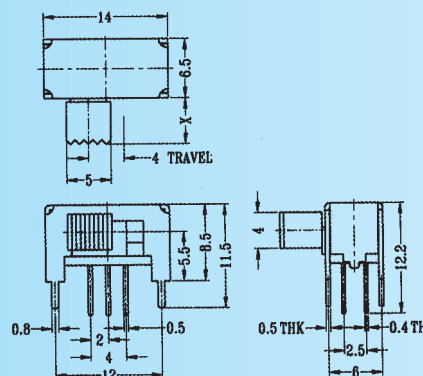

Optional Knob type

GE					

SK-22H11 (L1R3)

Rating: 0.3A 50V DC
Function: 2P2T

N NON-SHORTING

Optional Knob type

GE					

SK-22H13

Rating: 0.3A 50V DC
Function: 2P2T

N NON-SHORTING

Optional Knob type

GE					

SK-22H14

Rating: 0.3A 50V DC
Function: 2P2T

N NON-SHORTING

Optional Knob type