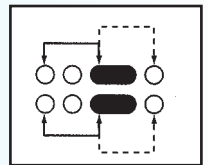

Optional Knob type

PG	VA	GE			

SK-22H19

Rating: 0.3A 50V DC
Function: 2P2T

N NON-SHORTING

Optional Knob type

GE					

SK-22H23 (L1R3)

Rating: 0.3A 50V DC
Function: 2P2T

N NON-SHORTING

Optional Knob type

GE					

SK-22H26 (L3R1)

Rating: 0.3A 50V DC
Function: 2P2T

N NON-SHORTING

Optional Knob type