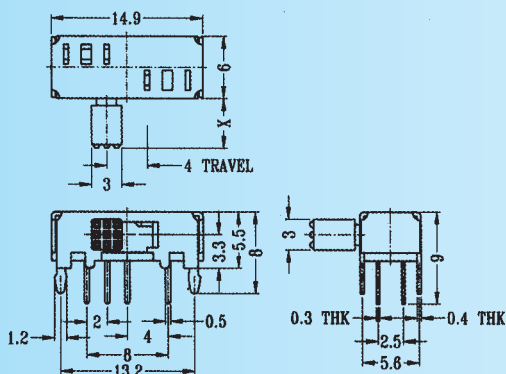

Optional Knob type

PG	VA	GE			

SK-22H19

Rating: 0.3A 50V DC
Function: 2P2T

N NON-SHORTING

Optional Knob type

GE					

SK-22H23 (L1R3)

Rating: 0.3A 50V DC
Function: 2P2T

N NON-SHORTING

Optional Knob type

GE					

SK-22H26 (L3R1)

Rating: 0.3A 50V DC
Function: 2P2T

N NON-SHORTING

Optional Knob type