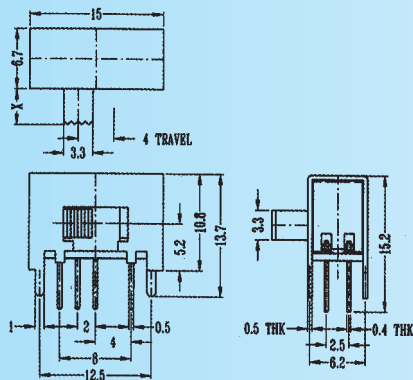

Optional Knob type

PG	VA	GE			

SK-22H19

Rating: 0.3A 50V DC
Function: 2P2T

N NON-SHORTING

Optional Knob type

GE					

SK-22H23 (L1R3)

Rating: 0.3A 50V DC
Function: 2P2T

N NON-SHORTING

Optional Knob type

GE					

SK-22H26 (L3R1)

Rating: 0.3A 50V DC
Function: 2P2T

N NON-SHORTING

Optional Knob type