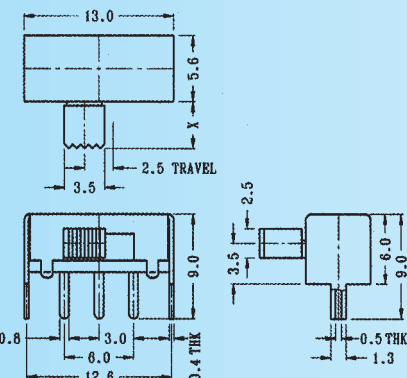

Optional Knob type

VA	GE				

SK-12D22

Rating: 0.3A 50V DC
Function: 1P2T

- N** NON-SHORTING

Optional Knob type

GE					

SK-12D23

Rating: 0.3A 50V DC
Function: 1P2T

- N** NON-SHORTING

Optional Knob type

GE					

SK-12E12

Rating: 0.5A 50V DC
Function: 1P2T

- N** NON-SHORTING

Optional Knob type