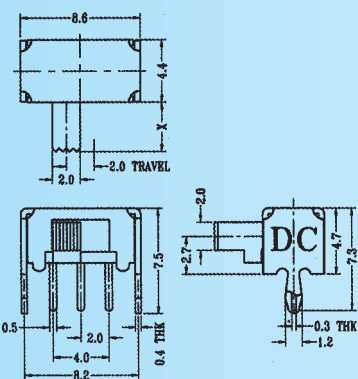

SK-12D18

Rating: 0.3A 50V DC
Function: 1P2T

- S** SHORTING
- N** NON-SHORTING

Optional Knob type

VA	GE				

SK-12D20

Rating: 0.3A 50V DC
Function: 1P2T

- N** NON-SHORTING

Optional Knob type

VA	GE				

SK-12D22

Rating: 0.3A 50V DC
Function: 1P2T

- N** NON-SHORTING

Optional Knob type

GE					

SK-12D23

Rating: 0.3A 50V DC
Function: 1P2T

- N** NON-SHORTING

Optional Knob type

GE					

SK-12E12

Rating: 0.5A 50V DC
Function: 1P2T

- N** NON-SHORTING

Optional Knob type