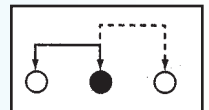

Optional Knob type

VA	GE				

SK-12D22

Rating: 0.3A 50V DC
Function: 1P2T

- N** NON-SHORTING

Optional Knob type

GE					

SK-12D23