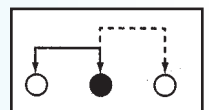

Optional Knob type

GE