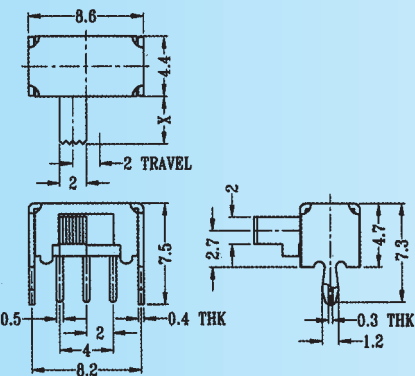

Optional Knob type

VA	GE				

SK-12D22

Rating: 0.3A 50V DC
Function: 1P2T

- N** NON-SHORTING

Optional Knob type

GE					

SK-12D23

Rating: 0.3A 50V DC
Function: 1P2T

- N** NON-SHORTING

Optional Knob type

GE					

SK-12E12

Rating: 0.5A 50V DC
Function: 1P2T

- N** NON-SHORTING

Optional Knob type