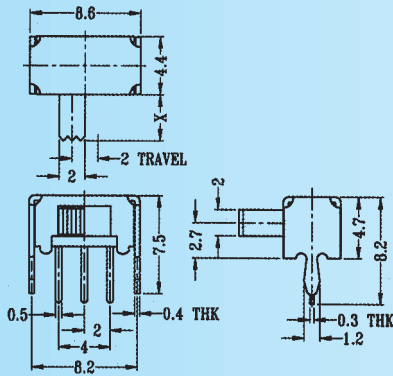

SK-12D18

Rating: 0.3A 50V DC
Function: 1P2T

- S** SHORTING
- N** NON-SHORTING

Optional Knob type

VA	GE				

SK-12D20

Rating: 0.3A 50V DC
Function: 1P2T

- N** NON-SHORTING

Optional Knob type

VA	GE				

SK-12D22

Rating: 0.3A 50V DC
Function: 1P2T

- N** NON-SHORTING

Optional Knob type

GE					

SK-12D23

Rating: 0.3A 50V DC
Function: 1P2T

- N** NON-SHORTING

Optional Knob type

GE					

SK-12E12

Rating: 0.5A 50V DC
Function: 1P2T

- N** NON-SHORTING

Optional Knob type