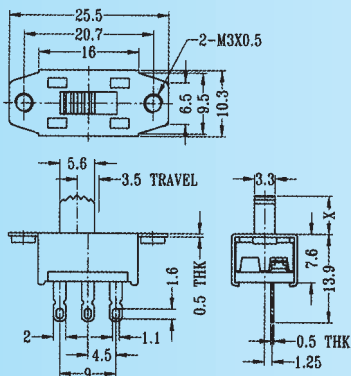

Optional Knob type

GE	VA				

SS-12G08

Rating: 1A 125V AC
Function: 1P2T

N NON-SHORTING

Optional Knob type

VG	GD				

SS-12G10

Rating: 1A 125V AC
Function: 1P2T

N NON-SHORTING

Optional Knob type

VG	GD				

SS-12G18

Rating: 1A 125V AC
Function: 1P2T

N NON-SHORTING

Optional Knob type