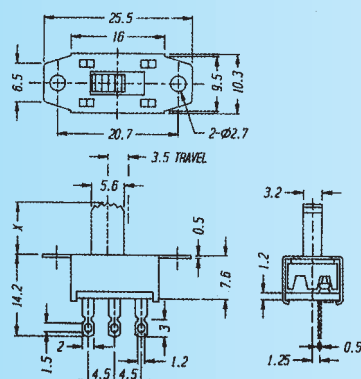

Optional Knob type

GE	VA				

SS-12G08

Rating: 1A 125V AC
Function: 1P2T

N NON-SHORTING

Optional Knob type

VG	GD				

SS-12G10

Rating: 1A 125V AC
Function: 1P2T

N NON-SHORTING

Optional Knob type

VG	GD				

SS-12G18

Rating: 1A 125V AC
Function: 1P2T

N NON-SHORTING

Optional Knob type