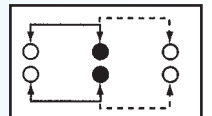

S SHORTING

N NON-SHORTING

Optional Knob type

GE	VA