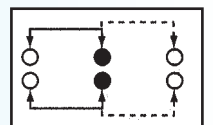

Optional Knob type

GD	GA	GE			

SS-22F65

Rating: 0.5A 50V DC
Function: 2P2T

N NON-SHORTING

Optional Knob type

GD	GA	GE			

SS-22F66

Rating: 0.5A 50V DC
Function: 2P2T

N NON-SHORTING

Optional Knob type

GD	GA	GE			

SS-22F69

Rating: 0.5A 50V DC
Function: 2P2T

N NON-SHORTING

Optional Knob type