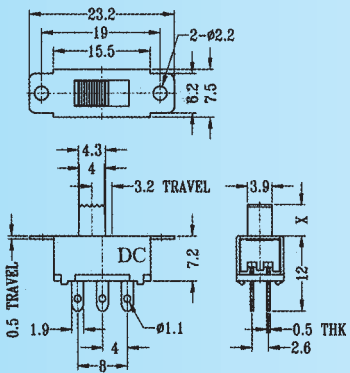

Optional Knob type

GD	GA	GE			

SS-22F65

Rating: 0.5A 50V DC
Function: 2P2T

N NON-SHORTING

Optional Knob type

GD	GA	GE			

SS-22F66

Rating: 0.5A 50V DC
Function: 2P2T

N NON-SHORTING

Optional Knob type

GD	GA	GE			

SS-22F69

Rating: 0.5A 50V DC
Function: 2P2T

N NON-SHORTING

Optional Knob type