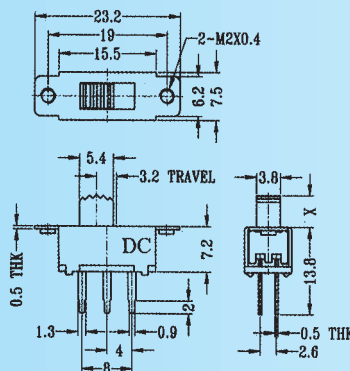

Optional Knob type

GD	GA	GE			

SS-22F65

Rating: 0.5A 50V DC
Function: 2P2T

N NON-SHORTING

Optional Knob type

GD	GA	GE			

SS-22F66

Rating: 0.5A 50V DC
Function: 2P2T

N NON-SHORTING

Optional Knob type

GD	GA	GE			

SS-22F69

Rating: 0.5A 50V DC
Function: 2P2T

N NON-SHORTING

Optional Knob type