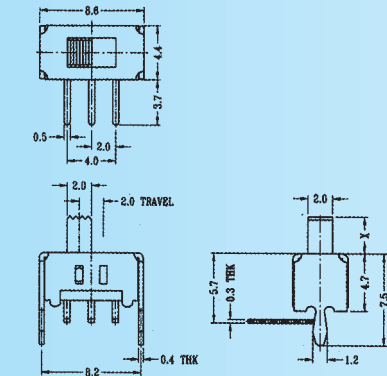

Optional Knob type

GE	TA	VA			

SS-12D33

Rating: 0.3A 50V DC
Function: 1P2T

(N) NON-SHORTING

Optional Knob type

GE	VA	TA			

SS-12D34

Rating: 0.3A 50V DC
Function: 1P2T

(N) NON-SHORTING

Optional Knob type

VA	TA	GE			

SS-12D42

Rating: 0.3A 50V DC
Function: 1P2T

(N) NON-SHORTING

Optional Knob type