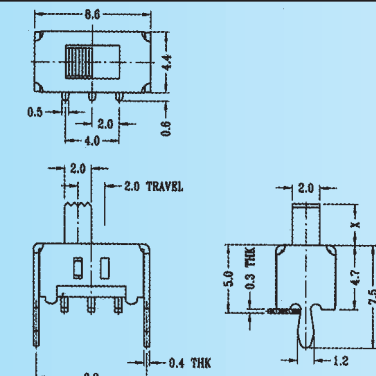

Optional Knob type

GE	TA	VA			

SS-12D33

Rating: 0.3A 50V DC
Function: 1P2T

(N) NON-SHORTING

Optional Knob type

GE	VA	TA			

SS-12D34

Rating: 0.3A 50V DC
Function: 1P2T

(N) NON-SHORTING

Optional Knob type

VA	TA	GE			

SS-12D42

Rating: 0.3A 50V DC
Function: 1P2T

(N) NON-SHORTING

Optional Knob type